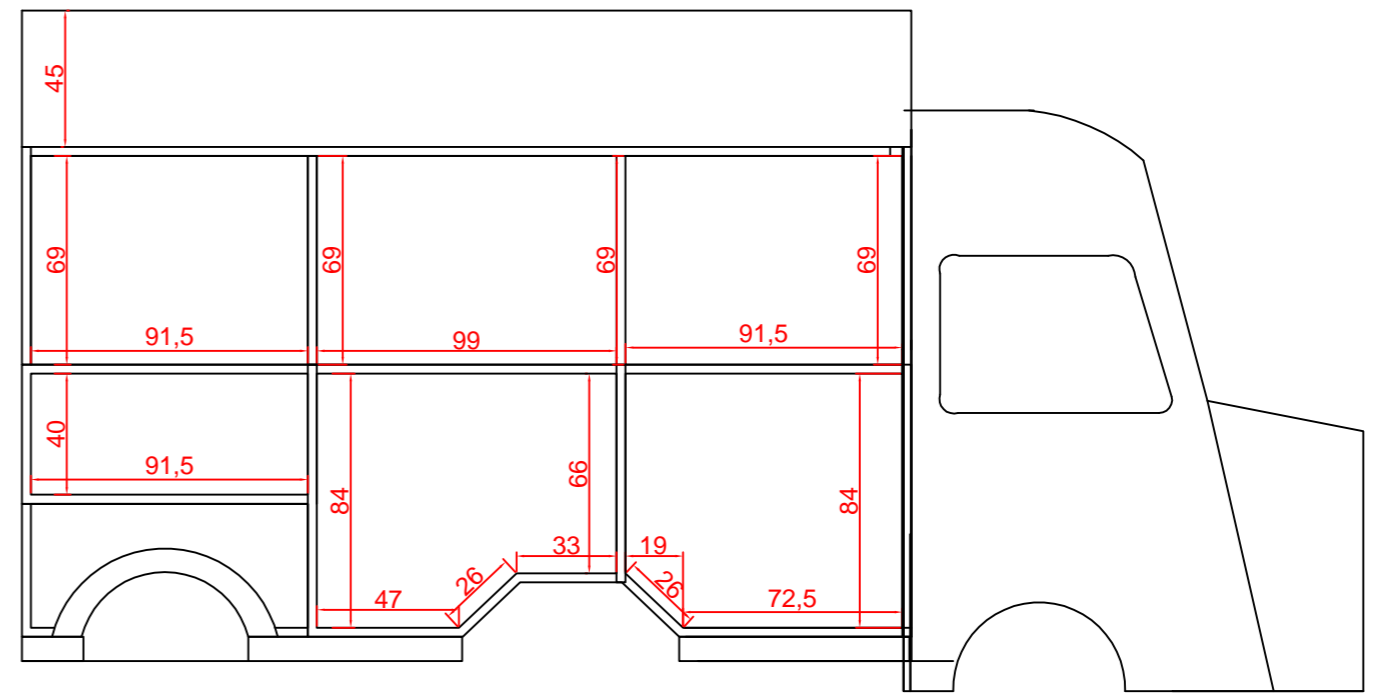

LATERAL PORTALÓN

LATERAL

PLANTA INTERIOR

TRASERA

RETROMANIA - FOOD TRUCKS

REMOLQUE H ESTÁDAR

19-04-2016

EXTERIOR

INTERIOR IZQUIERDA

INTERIOR DERECHA

PLANTA INTERIOR

ALZADO INTERIOR

RETROMANIA - FOOD TRUCKS

REMOLQUE H ESTÁNDAR

19-04-2016

INTERIOR