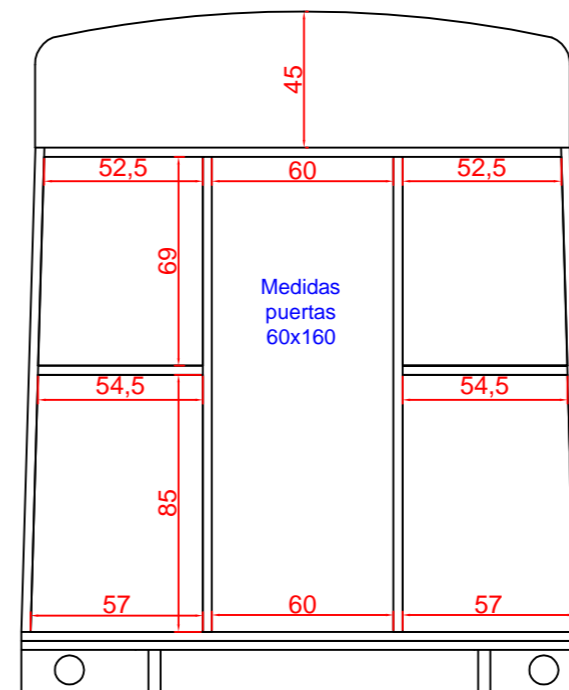

LATERAL PORTALÓN

LATERAL

PLANTA INTERIOR

TRASERA

RETROMANIA - FOOD TRUCKS

REMOLQUE H ESTÁDAR

19-04-2016

EXTERIOR

INTERIOR IZQUIERDA

INTERIOR DERECHA

PLANTA INTERIOR

ALZADO INTERIOR

RETROMANIA - FOOD TRUCKS

REMOLQUE H ESTÁNDAR

19-04-2016

INTERIOR