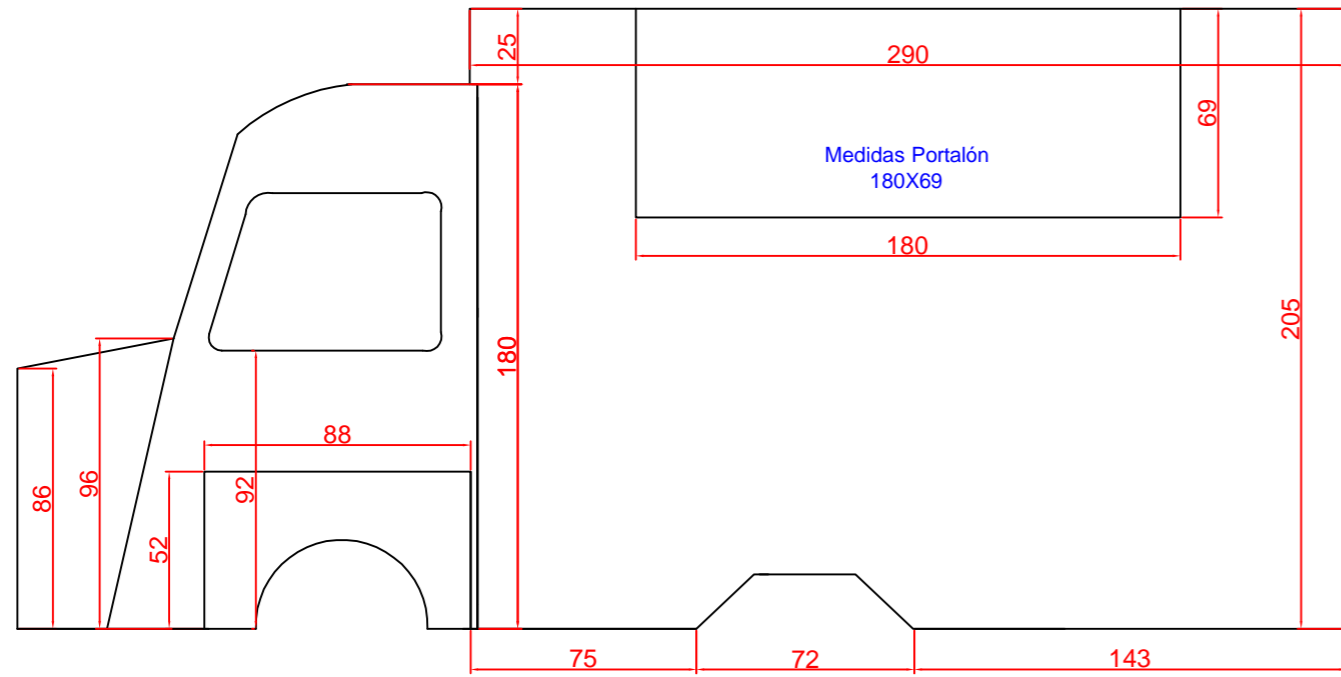

LATERAL PORTALÓN

LATERAL

PLANTA INTERIOR

TRASERA

RETROMANIA - FOOD TRUCKS

REMOLQUE H ESTÁDAR

19-04-2016

EXTERIOR

INTERIOR IZQUIERDA

INTERIOR DERECHA

PLANTA INTERIOR

ALZADO INTERIOR

RETROMANIA - FOOD TRUCKS

REMOLQUE H ESTÁNDAR

19-04-2016

INTERIOR