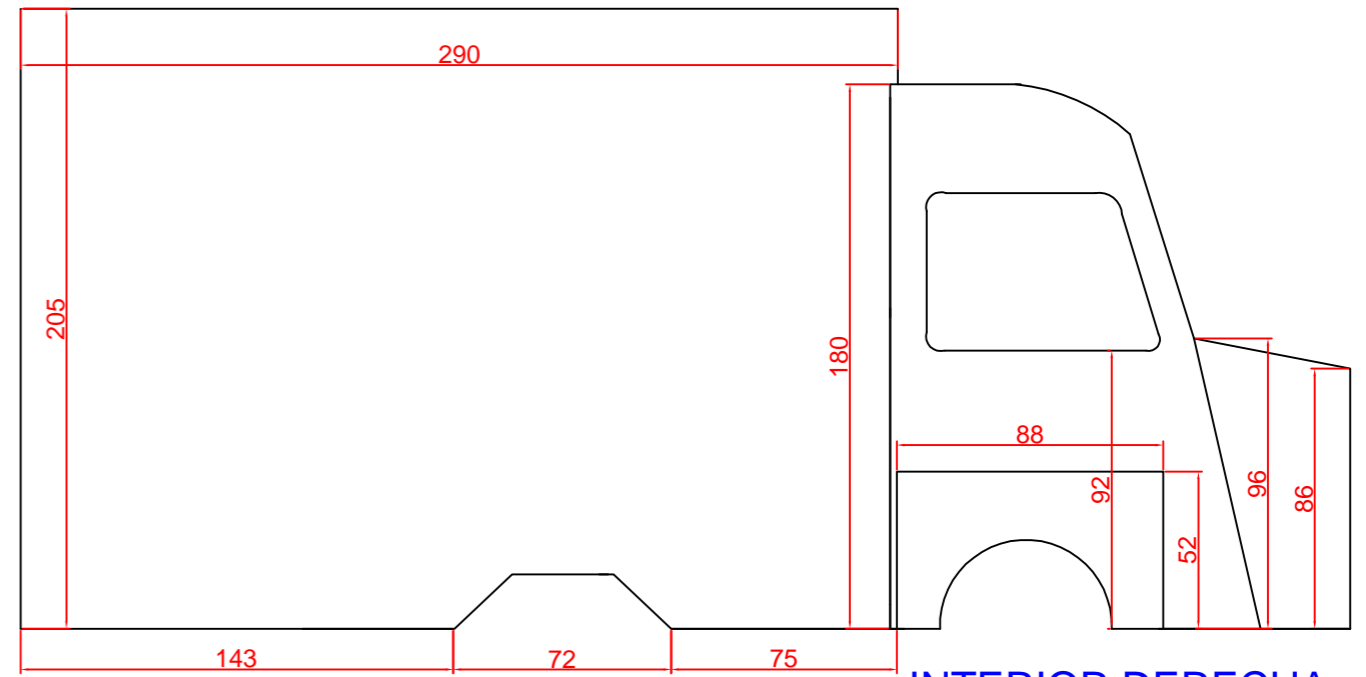

LATERAL PORTALÓN

LATERAL

PLANTA INTERIOR

TRASERA

RETROMANIA - FOOD TRUCKS

REMOLQUE H ESTÁDAR

19-04-2016

EXTERIOR

INTERIOR IZQUIERDA

INTERIOR DERECHA

PLANTA INTERIOR

ALZADO INTERIOR

RETROMANIA - FOOD TRUCKS

REMOLQUE H ESTÁNDAR

19-04-2016

INTERIOR