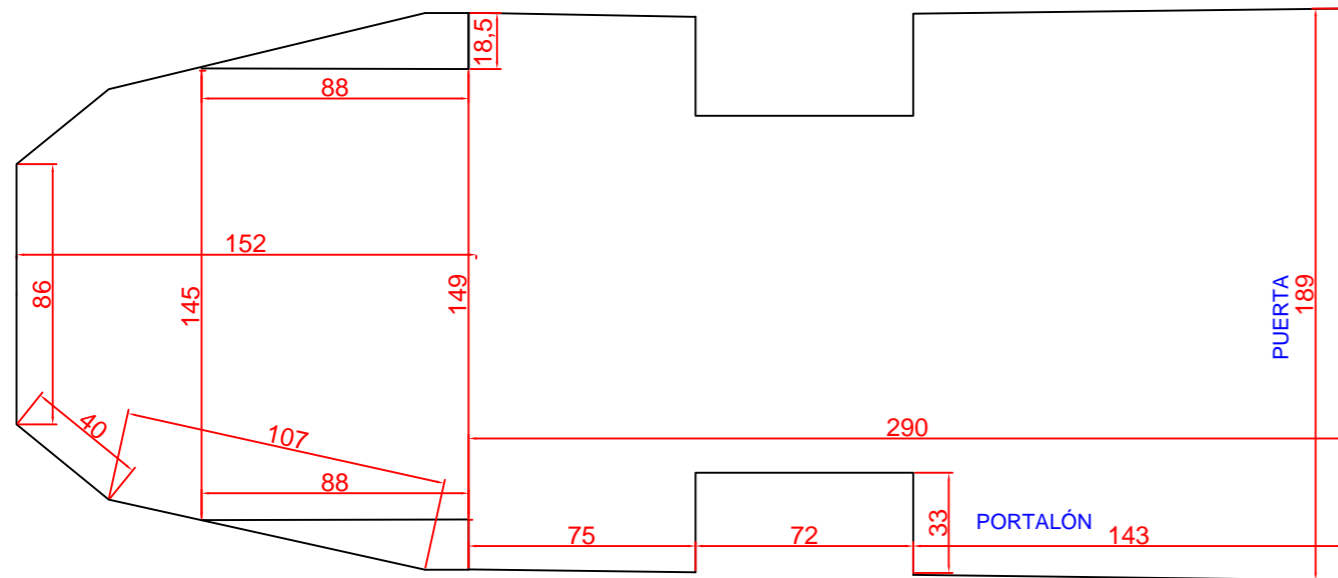

LATERAL PORTALÓN

LATERAL

PLANTA INTERIOR

TRASERA

RETROMANIA - FOOD TRUCKS

REMOLQUE H ESTÁDAR

19-04-2016

EXTERIOR

INTERIOR IZQUIERDA

INTERIOR DERECHA

PLANTA INTERIOR

ALZADO INTERIOR

RETROMANIA - FOOD TRUCKS

REMOLQUE H ESTÁNDAR

19-04-2016

INTERIOR