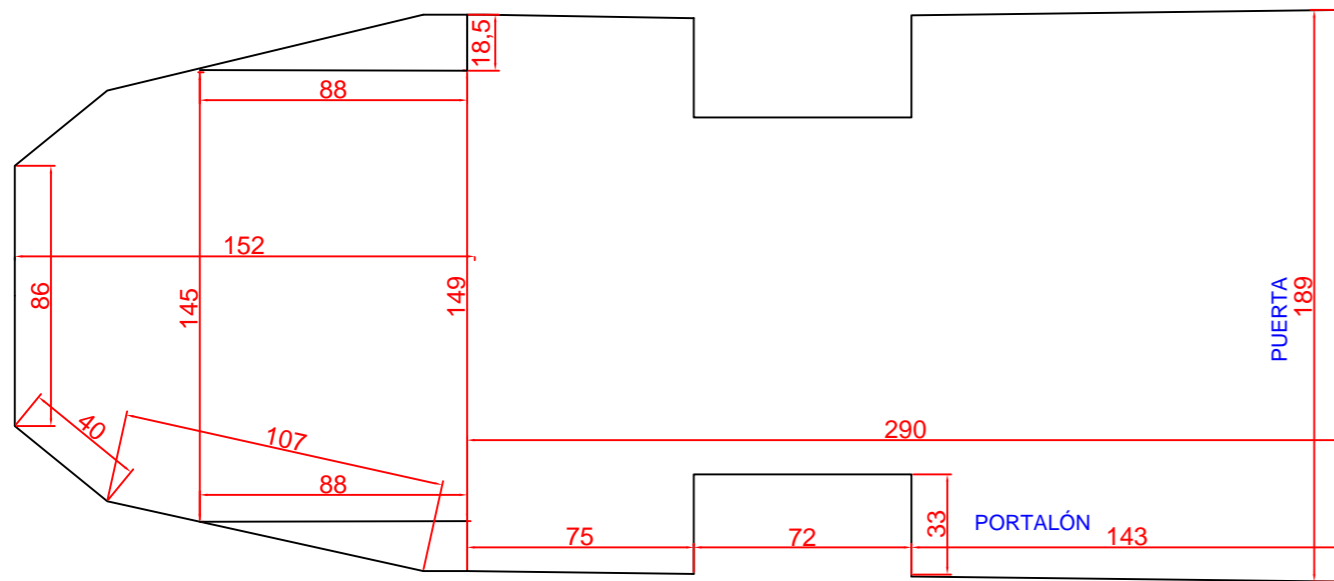

LATERAL PORTALÓN

LATERAL

PLANTA INTERIOR

TRASERA

RETROMANIA - FOOD TRUCKS

REMOLQUE H ESTÁDAR

19-04-2016

EXTERIOR

INTERIOR IZQUIERDA

INTERIOR DERECHA

PLANTA INTERIOR

ALZADO INTERIOR

RETROMANIA - FOOD TRUCKS

REMOLQUE H ESTÁNDAR

19-04-2016

INTERIOR