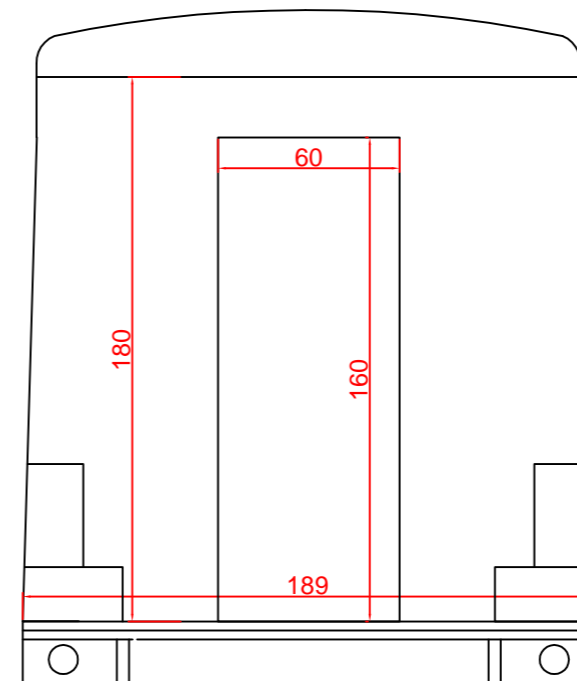

LATERAL PORTALÓN

LATERAL

PLANTA INTERIOR

TRASERA

RETROMANIA - FOOD TRUCKS

REMOLQUE H ESTÁDAR

19-04-2016

EXTERIOR

INTERIOR IZQUIERDA

INTERIOR DERECHA

PLANTA INTERIOR

ALZADO INTERIOR

RETROMANIA - FOOD TRUCKS

REMOLQUE H ESTÁNDAR

19-04-2016

INTERIOR